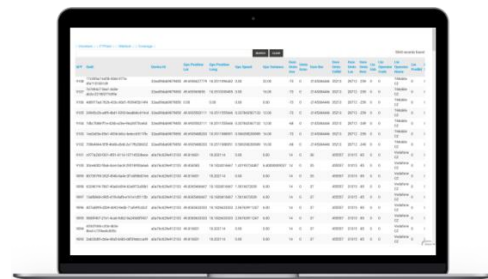

### TESTS

Na této obrazovce najdete výsledky předchozích provedených testů. Výsledky jsou pro lepší přehlednost a orientaci logicky strukturovány dle jednotlivých typů testů.

# Mobilní aplikace

HOME

NETWORK

GPS

MAP

TESTS

## Vzdálené ovládání

Jednoduchá správa všech registrovaných zařízení z jednoho místa.

Vzdálené spouštění testů v jednotlivých zařízeních, to díky cloudových služeb. Nastavte opakování testů v zadaném intervalu po Vámi zvolené době nebo také zapnete vnitřní/venkovní režim měření. Naše aplikace vzdálené správy tohle všechno dokáže.

## Vizualizace výsledků

Veškerá data jsou vizualizována na našem serveru v jednotlivých tabulkách, kde jsou rozdělena dle jednotlivých testů s možností nastavení filtrů. Proto se můžete snadno a rychle orientovat ve všech výsledcích.