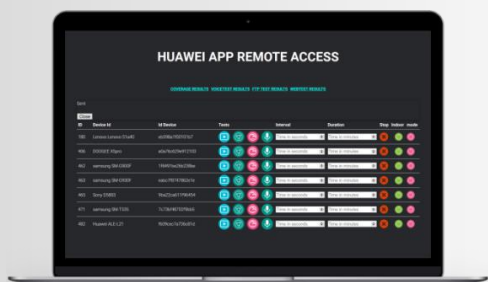

### TESTS

Na této obrazovce najdete výsledky předchozích provedených testů. Výsledky jsou pro lepší přehlednost a orientaci logicky strukturovány dle jednotlivých typů testů.

# Mobilní aplikace

HOME

NETWORK

GPS

MAP

TESTS

## Vzdálené ovládání

Jednoduchá správa všech registrovaných zařízení z jednoho místa.

Vzdálené spouštění testů v jednotlivých zařízeních, to díky cloudových služeb. Nastavte opakování testů v zadaném intervalu po Vámi zvolené době nebo také zapnete vnitřní/venkovní režim měření. Naše aplikace vzdálené správy tohle všechno dokáže.