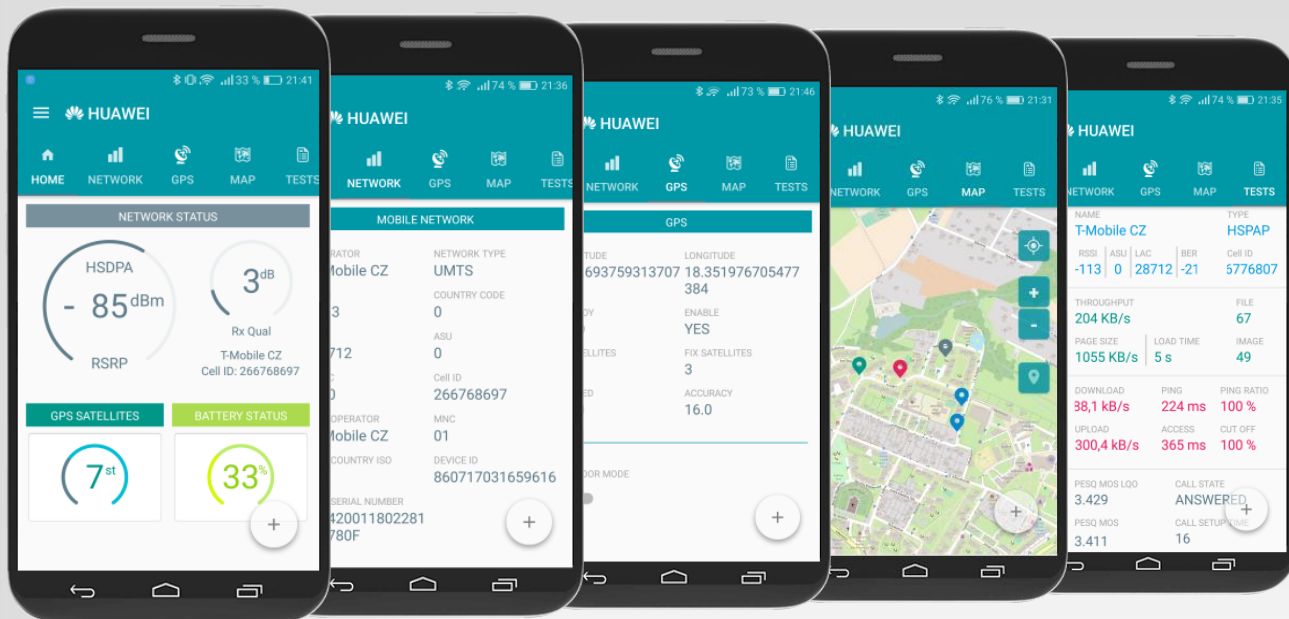

Mobilní aplikace

HOME

NETWORK

GPS

MAP

TESTS

Vzdálené ovládání

Jednoduchá správa všech registrovaných zařízení z jednoho místa.

Vzdálené spouštění testů v jednotlivých zařízeních, to díky cloudových služeb. Nastavte opakování testů v zadaném intervalu po Vámi zvolené době nebo také zapnete vnitřní/venkovní režim měření. Naše aplikace vzdálené správy tohle všechno dokáže.